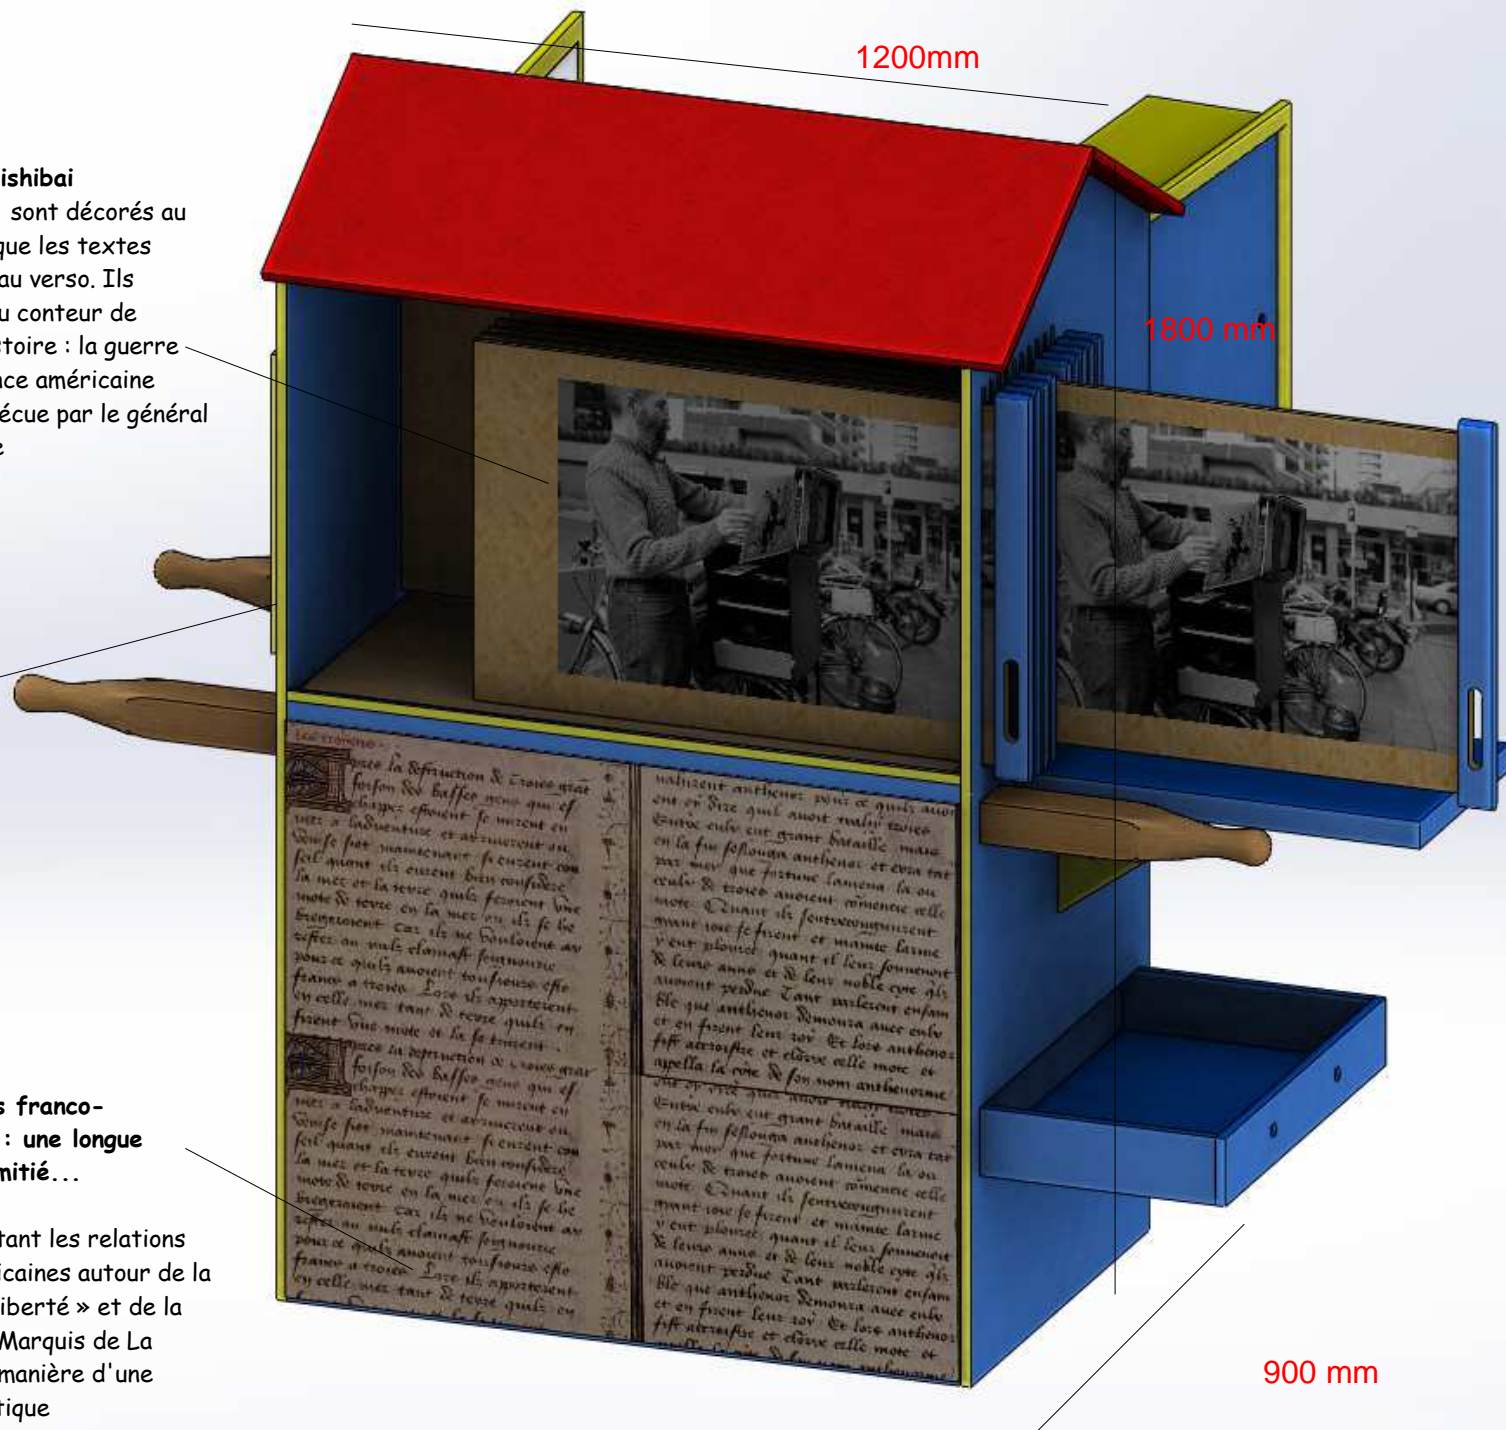

Théâtre Kamishibai

Les panneaux sont décorés au recto tandis que les textes apparaissent au verso. Ils permettent au conteur de raconter l'histoire : la guerre d'Indépendance américaine racontée et vécue par le général de La Fayette

Hermione en pop-up ou dessin animé

Les relations franco-américaines : une longue histoire d'amitié...

Panneau relatant les relations franco-américaines autour de la valeur de « Liberté » et de la personne du Marquis de La Fayette à la manière d'une carte heuristique

1200mm

1800 mm

900 mm